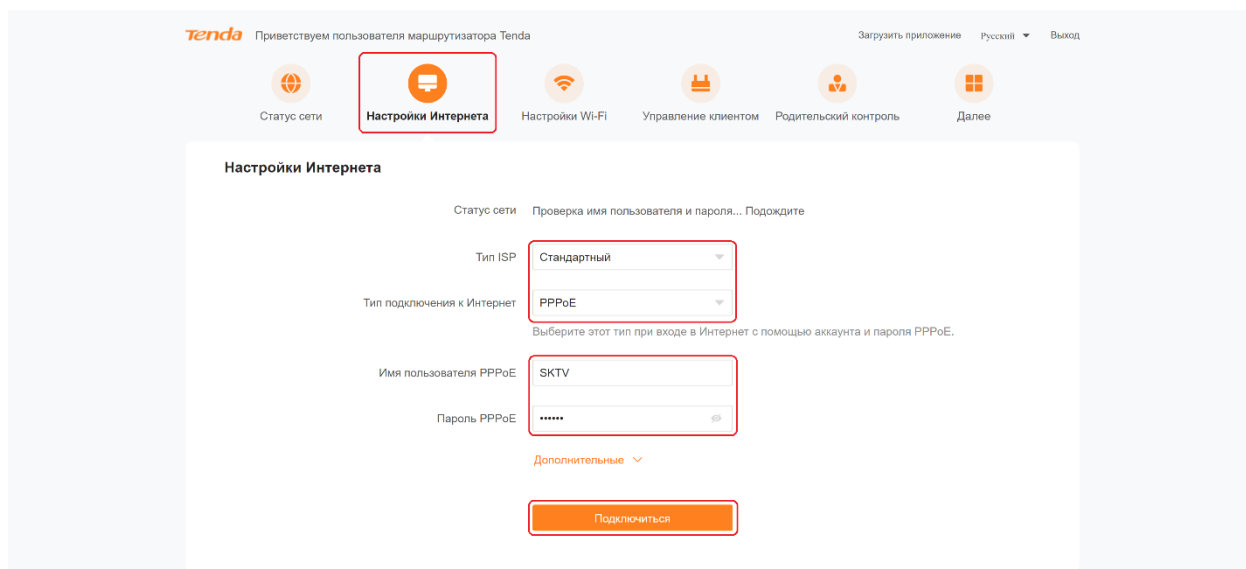

1. Убедитесь, что роутер подключен к электричеству, а сетевой кабель СКТВ подключен в WAN порт роутера.
2. Подключитесь к Wi-Fi сети роутера (Имя сети и пароль указаны на обратной стороне роутера) или подключите ПК кабелем, который идет в комплекте, от любого порта LAN.
3. Откройте браузер и перейдите по адресу <http://192.168.0.1>
4. Введите логин и пароль для входа в настройки роутера.
Логин и пароль по умолчанию:
admin
admin

5. Перейдите в раздел «Настройки Интернета»:

- В поле «Тип ISP» выберите «Стандартный»
- В поле «Тип подключения к Интернет», выберите «PPPoE»;
- Введите «Имя пользователя» и «Пароль» из договора с компанией СКТВ.
- Нажмите «Подключиться».