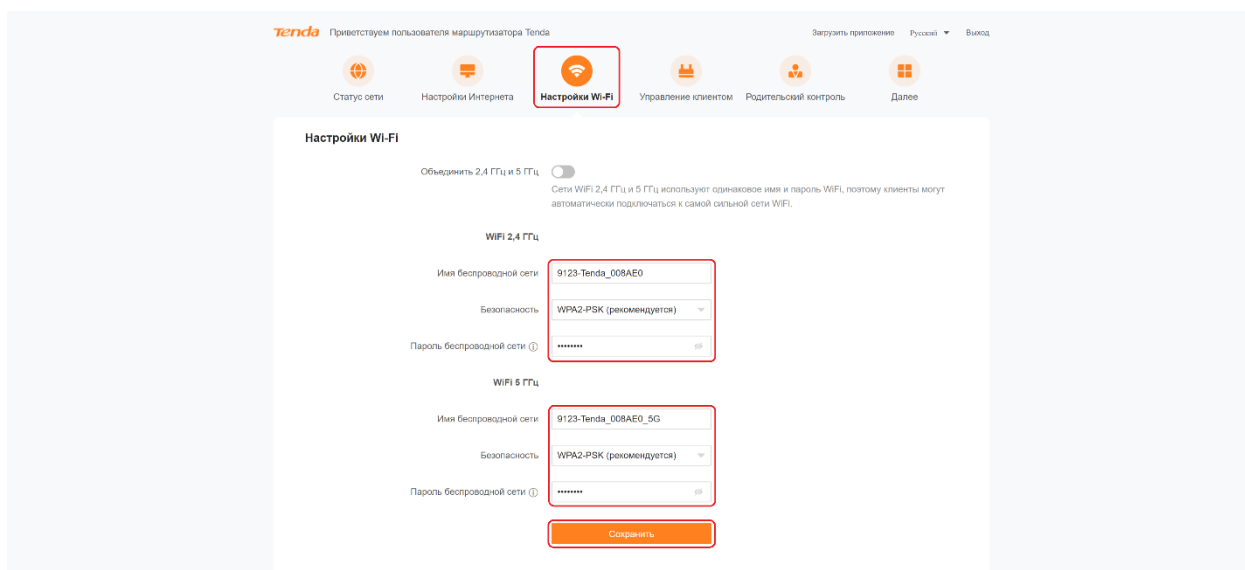

- В поле «Имя беспроводной сети» в подразделе «Wi-Fi 5 ГГц» введите название вашей будущей беспроводной сети 5 ГГц или оставьте без изменений (Для более стабильной работы Имя сети Wi-Fi 5 ГГц должно отличаться от Имени сети Wi-Fi 2.4 ГГц).
- В поле «Безопасность» в подразделе «Wi-Fi 5 ГГц» выберите «WPA2-PSK (Рекомендуется)»
- В поле «Пароль» в подразделе «Wi-Fi 5 ГГц» введите пароль вашей будущей беспроводной сети или оставьте без изменений (пароль может совпадать с паролем сети Wi-Fi 2.4 ГГц).
- Нажмите «Сохранить».

Готово! Проверьте подключение к интернету и подключайтесь к Wi-Fi!

ВНИМАНИЕ! Если у вас двухдиапазонный роутер и Wi-Fi-устройство (ноутбук, телефон, телевизор и др.) увидит сеть в названии которой будет «_5G», рекомендуем подключиться именно к этой сети. Так, вы не будете подвержены помехам от устаревших роутеров, которые установлены в соседних квартирах. Скорость и стабильность вашего соединения будет выше.