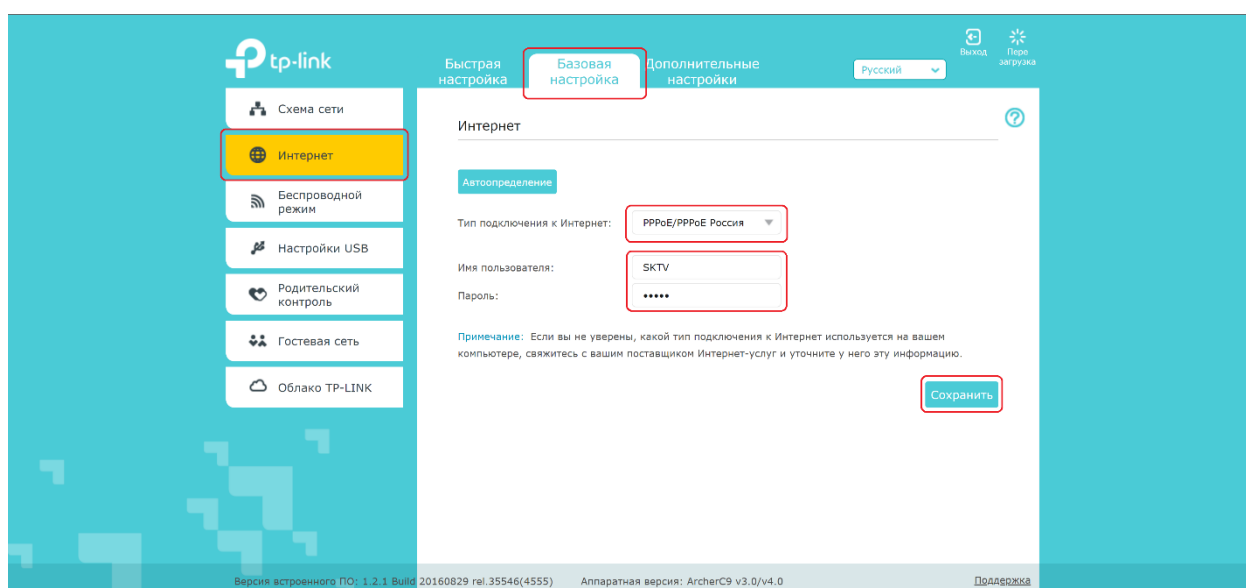

1. Убедитесь, что роутер подключен к электричеству, а сетевой кабель СКТВ подключен в WAN порт роутера.
2. Подключитесь к Wi-Fi сети роутера (Имя сети и пароль указаны на обратной стороне роутера) или подключите ПК кабелем, который идет в комплекте, от любого порта LAN.
3. Откройте браузер и перейдите по адресу <http://192.168.0.1>
4. Введите логин и пароль для входа в настройки роутера.
Логин и пароль по умолчанию:
admin
admin
5. Перейдите в раздел «Базовая настройка»(сверху) затем в раздел «Интернет»(слева):
 - В поле «Тип подключения к Интернет», выберите «PPPoE/PPPoE Россия»;
 - Введите «Имя пользователя» и «Пароль» из договора с компанией СКТВ.
 - Нажмите «Сохранить».