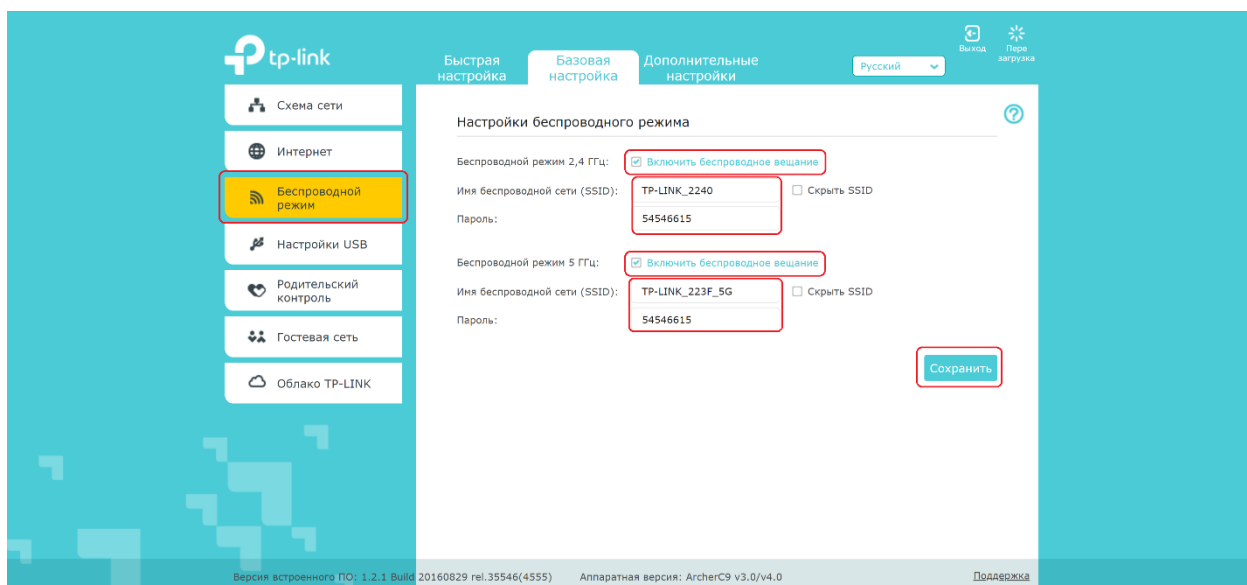

- В поле «Имя беспроводной сети (SSID)» в подразделе «Беспроводной режим 5 ГГц» введите название вашей будущей беспроводной сети 5ГГц или оставьте без изменений (Для более стабильной работы Имя сети Беспроводного режима 5 ГГц должно отличаться от Имени сети Беспроводного режима 2.4 ГГц).
- В поле «Пароль» в подразделе «Беспроводной режим 5 ГГц» введите пароль вашей будущей беспроводной сети или оставьте без изменений (пароль может совпадать с паролем сети Беспроводного режима 2.4 ГГц).
- Нажмите «Сохранить».

Готово! Проверяйте подключение к интернету и подключайтесь к Wi-Fi!

ВНИМАНИЕ! Если у вас двухдиапазонный роутер и Wi-Fi-устройство (ноутбук, телефон, телевизор и др.) увидит сеть в названии которой будет «_5G», рекомендуем подключиться именно к этой сети. Так, вы не будете подвержены помехам от устаревших роутеров, которые установлены в соседних квартирах. Скорость и стабильность вашего соединения будет выше.